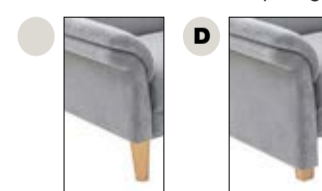

PERFEKTE SITZKULTUR
MIT FUNKTION UND DESIGN

in Stoff Mosa liver

1.698,-

Longchairgruppe BROADWAY

Armlehne „D“; Stoff Mosa liver; ca. 258 x 168 cm; Holzfuß Eiche geölt; Kissen sind Deko

Relaxsessel BUBBLE

in Stoff Mosa hazel; inkl. 2 motorische Relaxverstellung; Kreuzfuß schwarz

Armlehnvarianten - preisgleich

in Stoff Mosa hazel

1.898,-

Relaxsessel BUBBLE

gegen Mehrpreis kann der Sessel auch mit 3 Motoren ausgestattet werden- die Relaxverstellung kommt dann bis in die Herz-Waage Position