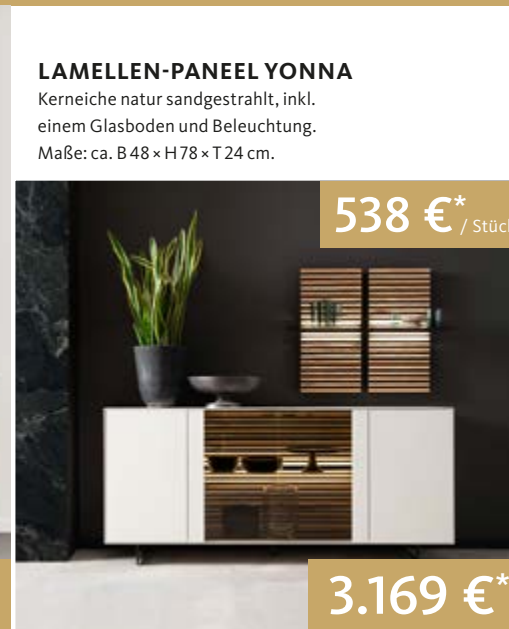

WOHNKOMBINATION ANDRA

Eiche rustico hell furniert/anthrazit
ca. B 353 × H 207 × T 53 cm. Inkl. Beleuchtung.

GLAUBEN SIE AN
MÖBEL AUF DEN ERSTEN BLICK?
JETZT JA.

ANDRA – das neue Kastenmöbel-Programm der SCHÖNER WOHNEN-Kollektion!
Ideal für Wohn- und Esszimmer. Hier findet jedes Accessoire ein attraktives Plätzchen.

2.189 €*

SIDEBORD ANDRA

Eiche rustico hell
furniert/anthrazit
ca. B 182 × H 83 × T 43 cm.
Inkl. Beleuchtung.

538 €*

3.169 €*

SIDEBORD YONNA

Korpus aus weiß lackierter massiver Birke,
Innenausstattung: Rückwand und 2 Einlegeböden
aus massiver Kerneiche natur gebürstet, 1 Glasein-
legeboden, Lamellen aus Kerneiche natur sand-
gestrahlt, Spiegelboden für eine ausdrucksstarke
Tiefenwirkung. Maße: ca. B 203 × H 93 × T 44 cm.
Inkl. Beleuchtung und FüÙe in Metall anthrazit.

5 JAHRE
GARANTIE

SCHÖNER
WOHNEN
KOLLEKTION

AUF ALLE MÖBEL · GEMÄSS QUALITÄTSPASS

2.468 €*

/ Stück

STANDVITRINE YONNA

Korpus aus weiß lackierter massiver Birke. Holz-/Glastür.
2 innenliegende Glaseinlegeböden, 1 Spiegelboden
und Lamellenrückwand in Kerneiche natur sandgestrahlt.
MaÙe: ca. B 48 × H 205 × T 44 cm. Inkl. Beleuchtung.

5.495 €*

WOHNKOMBINATION YONNA

Korpuse aus weiß lackierter massiver Birke,
Innenausstattung wie z. Bsp. Rückwand
und Einlegeböden aus massiver Kerneiche
natur gebürstet, Lamellen aus Kerneiche
natur sandgestrahlt mit 2 Glasböden.
MaÙe: ca. B 334 × H 215 × T 49/24 cm.
Inkl. Beleuchtung.