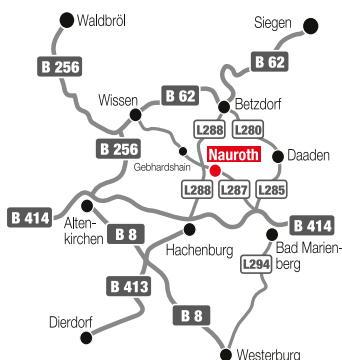

Aktionszeitraum bis 31.05.2023. Gilt nur für Neubestellungen. Alle Maße sind ca.-Maße. Alle Preise verstehen sich ohne Dekoration. Technische Änderungen und Irrtümer sind vorbehalten. Keine Haftung für Druckfehler. Nicht mit anderen Aktionen kombinierbar und gelten nur für Neubestellungen.

KR/ANZ

Einrichtungshaus Kranz GmbH

57583 NAUROTH | Bad Marienberger Straße 14
Telefon: 02747 / 915 80-0 | Fax: 02747 / 915 80-22
info@moebelhaus-kranz.de | www.moebelhaus-kranz.de

Unsere Öffnungszeiten: Montag geschlossen
Dienstag - Freitag: 9:30 - 18:30 Uhr | Samstag 9:30 - 16:00 Uhr