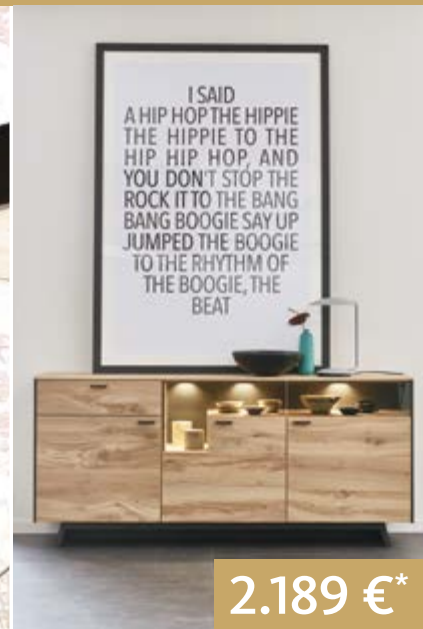

GARNITUR SPIN

2,5-Sitzer mit Armlehne links und Longchair mit Armlehne rechts.
Inkl. Drehsitzfunktion links.
Klappbare Armteile. Fuß schwarz.
Maße: B 277 – 329 x T 175 – 224 cm.
Bezug: Stoff Prime yellow.

WOHNKOMBINATION ANDRA

Eiche rustico hell furniert/anthrazit
ca. B 353 × H 207 × T 53 cm. Inkl. Beleuchtung.

GLAUBEN SIE AN
MÖBEL AUF DEN ERSTEN BLICK?
JETZT JA.

ANDRA – das neue Kastenmöbel-Programm der SCHÖNER WOHNEN-Kollektion!
Ideal für Wohn- und Esszimmer. Hier findet jedes Accessoire ein attraktives Plätzchen.

2.189 €*

SIDEBORD ANDRA

Eiche rustico hell
furniert/anthrazit
ca. B 182 × H 83 × T 43 cm.
Inkl. Beleuchtung.

538 €*

3.169 €*

SIDEBORD YONNA

Korpus aus weiß lackierter massiver Birke,
Innenausstattung: Rückwand und 2 Einlegeböden
aus massiver Kerneiche natur gebürstet, 1 Glasein-
legeboden, Lamellen aus Kerneiche natur sand-
gestrahlt, Spiegelboden für eine ausdrucksstarke
Tiefenwirkung. Maße: ca. B 203 × H 93 × T 44 cm.
Inkl. Beleuchtung und FüÙe in Metall anthrazit.

5 JAHRE
GARANTIE

SCHÖNER
WOHNEN
KOLLEKTION

AUF ALLE MÖBEL · GEMÄSS QUALITÄTSPASS

2.468 €*

/ Stück

STANDVITRINE YONNA

Korpus aus weiß lackierter massiver Birke. Holz-/Glastür.
2 innenliegende Glaseinlegeböden, 1 Spiegelboden
und Lamellenrückwand in Kerneiche natur sandgestrahlt.
MaÙe: ca. B 48 × H 205 × T 44 cm. Inkl. Beleuchtung.